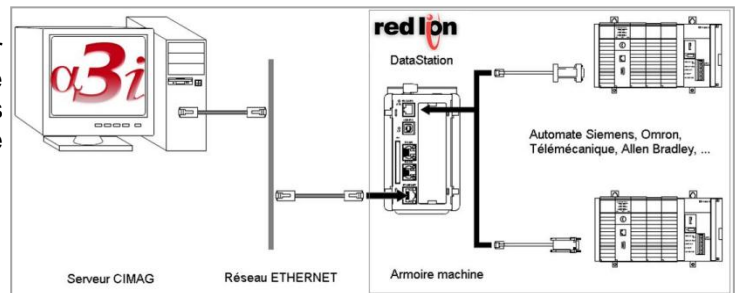

➤ Produits

Validation du gestionnaire

Saisie de la demande de congés sur la badgeuse

Retour du planning modifié

La badgeuse s'intègre au fonctionnement du module workflow pour la gestion des demandes de congés.

Afin d'étoffer sa capacité à dialoguer directement avec les moyens de production, ALPHA-3i intègre les produits REDLION pour le dialogue avec les automates.

La société ELIAN a intégré ces produits sur ses lignes d'extrusion pour augmenter le niveau de traçabilité sur chaque OF : valeurs de températures, de couple moteur, Les tableaux de consignes sont rentrés en automatique à chaque début d'OF.